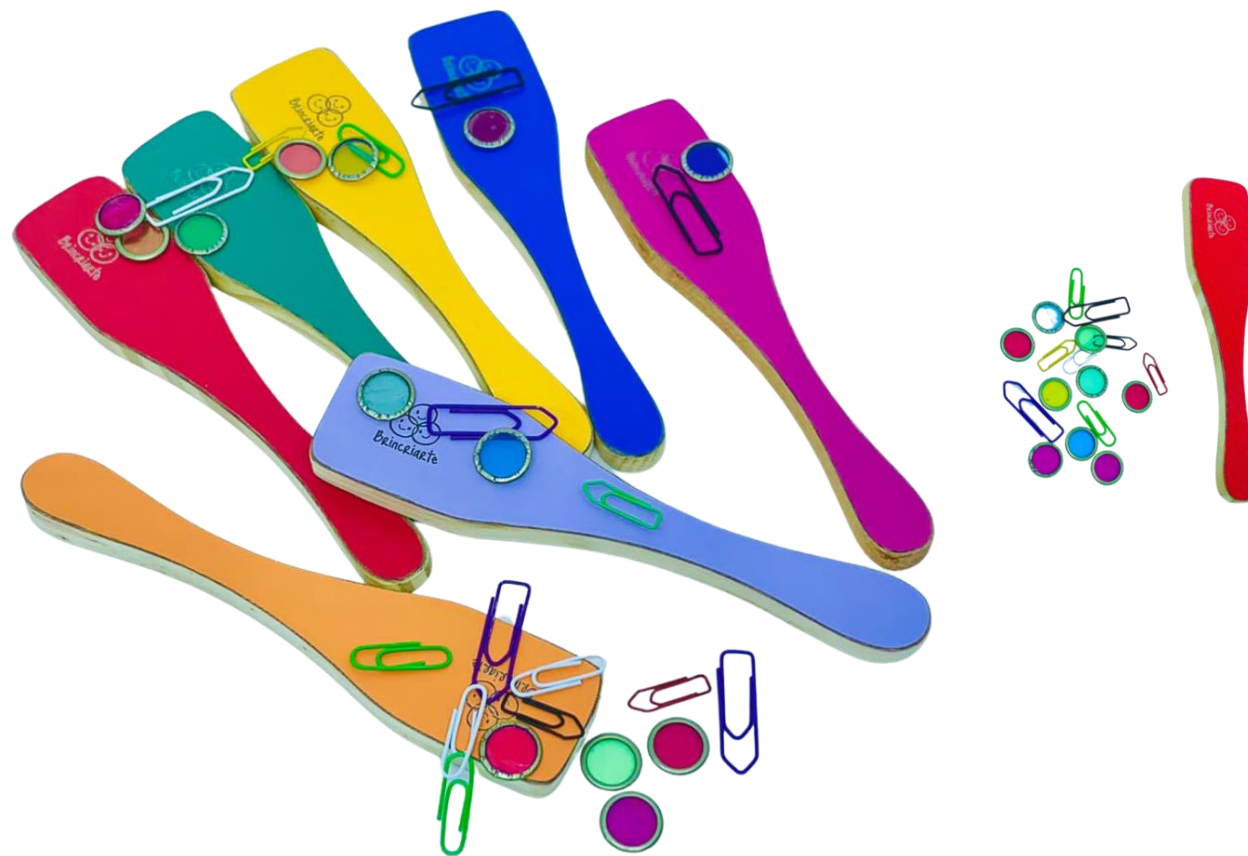

# Kit ventosas de silicone flexíveis

Referência: 2398

- 16x10cm
- Itens de silicone para a criança criar e brincar livre enquanto trabalha os músculos da mãozinha e o foco - Kit com 15 unidades;
- Esse kit é excelente para deixar à vista no caixa ou no checkout do site para aumento de ticket médio da compra! Se puder deixar algumas ventosas grudadas no Caixa, melhor ainda!!

NOVA VERSÃO

# Varinha magnética em madeira com fichas

Referência: 2456

- 20x25cm
- kit com varinha magnética + 15 fichas para o aprendizado de magnetismo e desenvolvimento de coordenação visomotora;
- Varinha disponível em 7 cores;
- O kit vem em Solapa com foto do material e itens visíveis para facilidade de venda sem a necessidade de grandes argumentações;