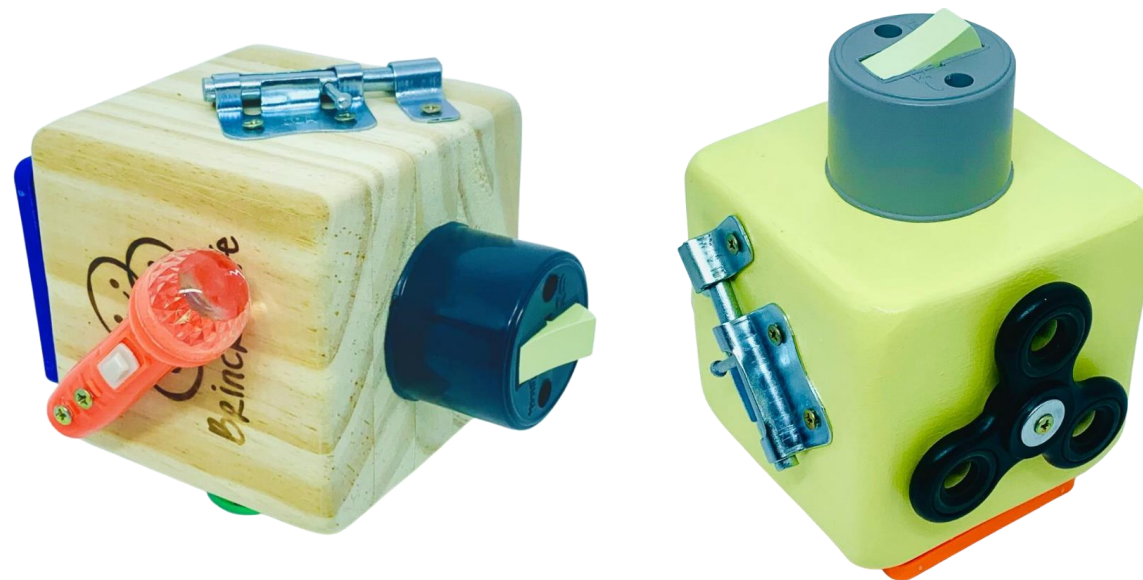

Categoria Busyboards

Cubo de atividades

Referência: 11684

- 14x14x14cm;
- Acompanha sacolinha de algodão para carregar o tablet para carro, avião, consultas, visitas, restaurantes;
- Cores disponíveis: Madeira natural ou pintado com tinta atóxica nas cores azul, amarelo, dourado, laranja, lilás, rosa, prata, verde, vermelho e candy cores (mesmas cores descritas bem clarinhas);
- Ábaco feito artesanalmente em madeira pinus de reflorestamento e pintado com tinta atóxica;

O formato anatômico do cubo
agrada bastante tanto as crianças
quanto os adolescentes e adultos!